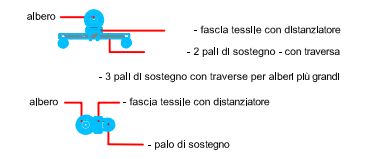

SCHEMA DI PIANTAGIONE ALBERI

- Sistema di tutoraggio - a scelta della D.L. -

Telo pacciante alla base dell'albero e/o biodisco a scelta della D.L.